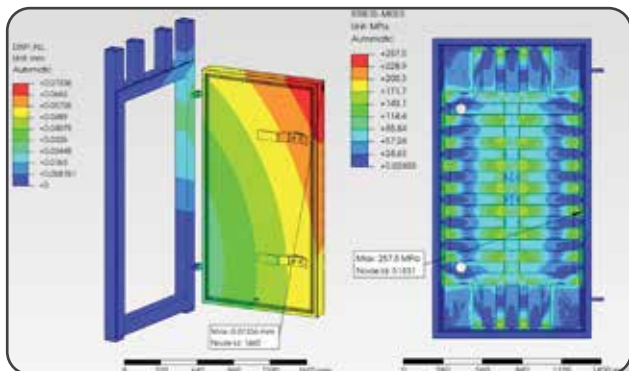

VLASTITI RAZVOJ TEHNOLOGIJA

Razvili smo opremu koja pruža otpornost na sve ozbiljne prijetnje i koja uključuje:

- otpornost na zračenje,
- otpornost na visoke temperature,
- otpornost na eksplozije,
- otpornost na prodiranje vode i
- otpornost na prodiranje tvari u plinovitom stanju.