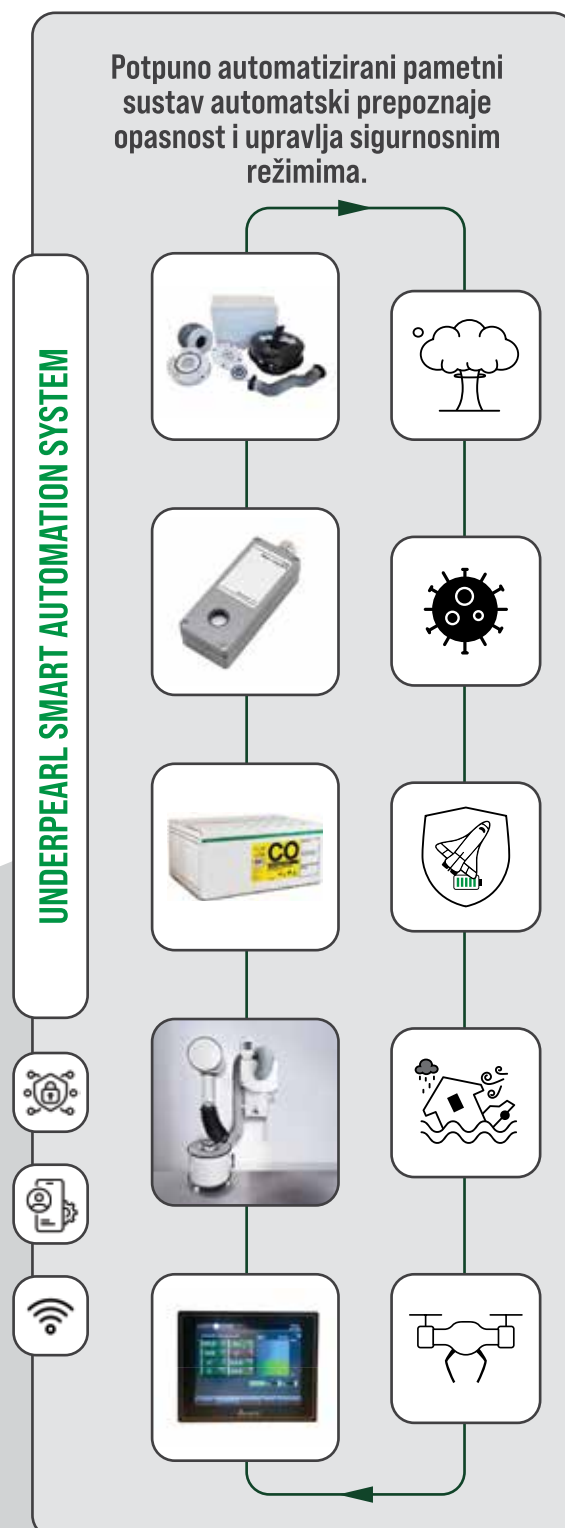

Ventilacijski i filtracijski sustav	Pješčani filter te napredni sustav s HEPA i NBC (nuklearno-biološko-kemijskom) filtracijom osigurava čist i siguran zrak.
Potpuna automatizacija	Napredni senzorski i upravljački sustavi automatski prebacuju između režima ventilacije, zatvaraju ventile i upravljaju ostalim vitalnim funkcijama skloništa.
Potpuna autonomija	U slučaju izvanrednih okolnosti, jedinica omogućuje preživljavanje bez ovisnosti o vanjskim izvorima zraka, vode ili energije do 14 dana.
Regulacija temperature	Napredni HVAC sustavi osiguravaju kontroliranu temperaturu i udobnost u svim uvjetima.
Čelijska konstrukcija	Izrađena od obnovljivih izvora – visokootpornog specijalnog čelika i visokootpornih kompozita za maksimalnu zaštitu.
Sigurnosni prolazi	Višestupanjski ulazni sustavi sa sigurnosnim vratima otpornima na požar, radijaciju, eksplozije i druge prijetnje.
Sustav za nužni izlaz	Diskretan i siguran izlaz omogućuje evakuaciju u hitnim slučajevima.
Opskrba vodom	Sustav za pohranu vode omogućuje dugotrajnu samodostatnost.
Unutarnja oprema	Modularni namještaj omogućuje funkcionalno prilagođavanje prostora različitim potrebama, uključujući dugotrajni boravak.
Energetska neovisnost	Uključuje vlastite izvore energije poput solarnih panela, baterijskih sustava ili generatora.
Komunikacijski sustavi	Satelitske i radijske veze osiguravaju neovisnu komunikaciju u izvanrednim uvjetima.