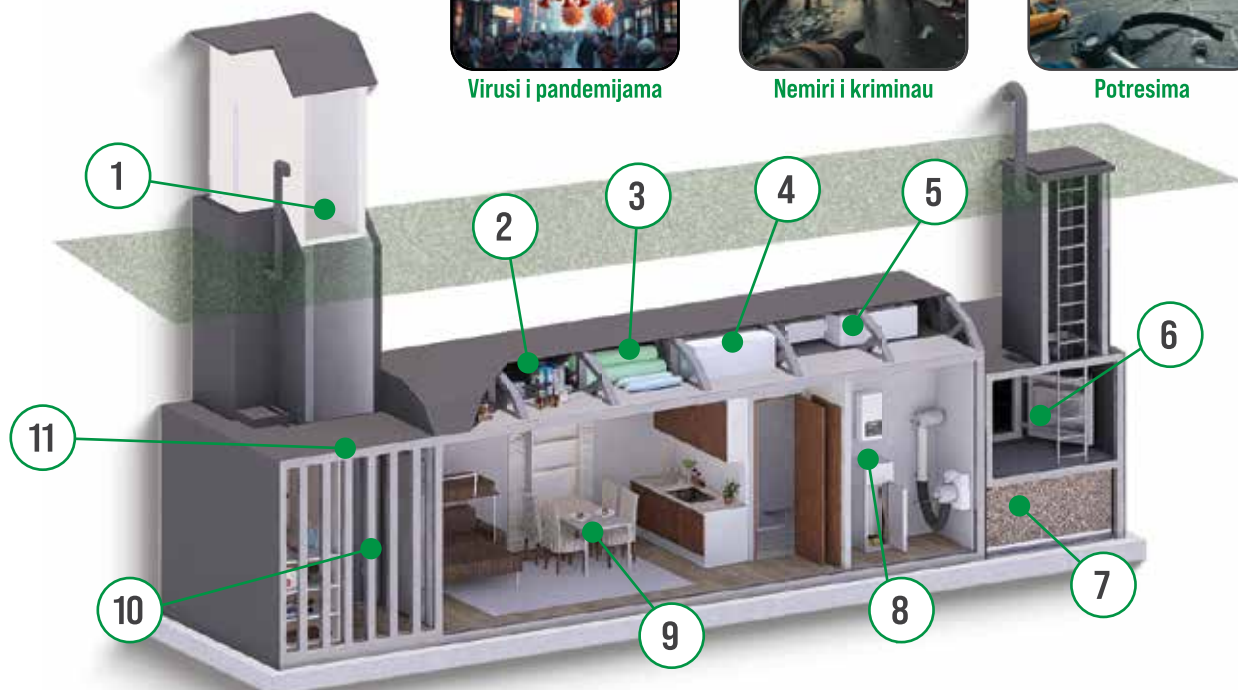

Kavez skloništa je **nosiva i zaštitna konstrukcija** koja osigurava strukturnu čvrstoću i **otpornost na vanjska opterećenja**.

Njegov dizajn omogućuje učinkovito tlačno izjednačavanje, zaštitu od udarnih valova i dugotrajnu stabilnost.

Potresima

1. Ulaz s dizalom (ili stubištem),
2. Skladište hrane,
3. Boce sa zrakom i kisikom,
4. Spremnik za vodu,
5. Sustavi za pročišćavanje zraka,
6. Sigurnosni prolazi i nužni izlaz,
7. Pješčani filter i RBK filteri,
8. Konzola za upravljanje senzorima i automatizacijom,
9. Unutarnja oprema po izboru naručitelja,
10. Dvostruka zaklonišna vrata i sigurnosni prolazi (predprostor za skladištenje opreme),
11. Čelična konstrukcija otporna na radijaciju, eksplozije i prirodne katastrofe.